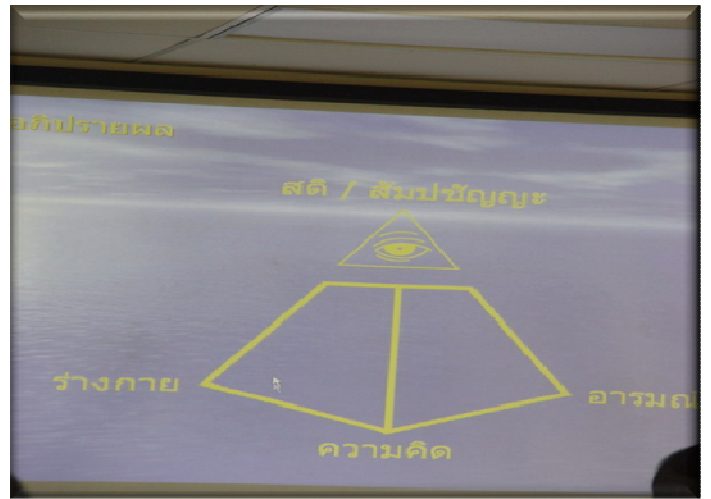

โครงการศูนย์วิจัยวิทยาการสุขภาพร่วมกับสถาบันวิจัยและพัฒนา จัดกิจกรรม FACULTY SEMINAR
เรื่อง การประยุกต์ใช้การเจริญสติในชีวิตประจำวันเพื่อพัฒนา
โดย ผศ.ดร.วิมลมาลย์ ศรีรุ่งเรือง อาจารย์ประจำสำนักวิชาแพทยศาสตร์
วันอังคารที่ 14 กรกฎาคม 2552 เวลา 13.30-14.30 น. ณ ห้องประชุม 2 อาคารวิจัย มหาวิทยาลัยวลัยลักษณ์